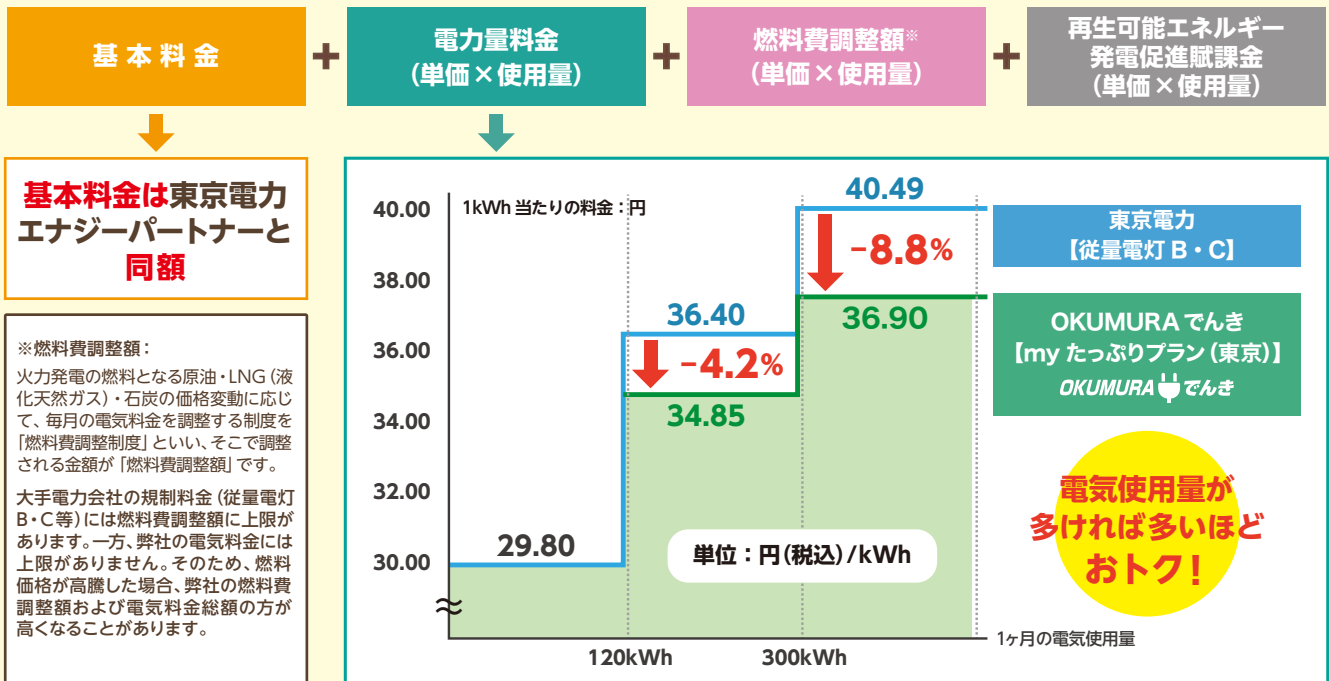

約10,100円おトク!

OKUMURA でんきで

電気料金が約**7,700円OFF!**

セット割 (ダブル) で

ガス料金が**2,400円OFF!**

電気料金が月々約15,400円の場合
従量電灯B 40A 月間使用量400kWh
[myたっぷりプラン (東京)] の場合

上記は東京電力の従量電灯B・Cをベースにした場合に想定される割引金額です。表示の割引金額は参考値であり、実際の割引金額をお約束するものではありません。燃料費調整額、再生可能エネルギー賦課金は割引の対象外です。●セット割：■割引開始について：電気の供給開始から2回目のガス料金請求分より割引されます。■割引の停止・終了について：お客様のご利用料金のお支払いが滞っている場合は割引が停止される場合があります。電気およびLPガスいずれかを解約した場合は解約月で割引終了となります。従量A、低圧電力 (動力) は割引の対象外となります。本サービスは当社のLPガスをご契約のお客様が対象です。表示金額はすべて税込みです。

**OKUMURA でんきの
おすすめポイント!**

-  WEBで簡単申込み
-  宅内工事・初期費用・解約金なし
-  引越し先でも継続OK

※ご利用いただけない地域もございます
詳しくはお問い合わせください

「OKUMURA でんき」は安心と信頼のENEOS Power 株式会社 が電気を供給しています。

年間割引例

例えば 事務所や店舗 などの場合 **OKUMURA でんき** お申し込みで

約29,400円おトク!

OKUMURA でんき
電気料金が約 **27,000円OFF!**

セット割 (ダブル) で
ガス料金が **2,400円OFF!**

電気料金が月々約37,000円の場合
従量電灯C 15k VA 月間使用量850kWh
[my たっぷりプラン (東京)] の場合

ご使用量が多いほどおトクな「OKUMURA でんき」 my たっぷりプラン (東京) の料金体系

電気の供給・販売は ENEOS Power 株式会社が行います。