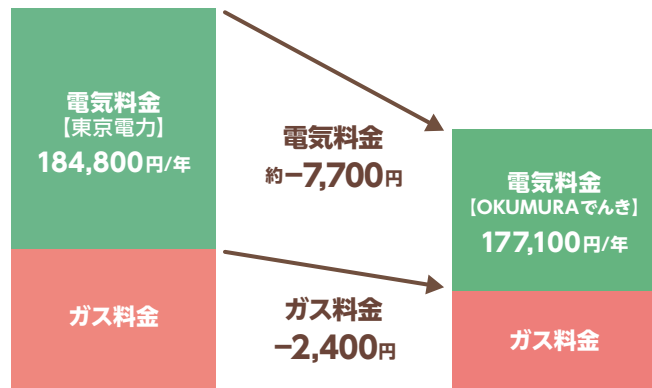

約10,100円おトク!

OKUMURA でんきで

電気料金が約**7,700円OFF!**

セット割 (ダブル) で

ガス料金が**2,400円OFF!**

電気料金が月々約15,400円の場合
従量電灯B 40A 月間使用量400kWh
[myたっぷりプラン (東京)] の場合

上記は東京電力の従量電灯B・Cをベースにした場合に想定される割引金額です。表示の割引金額は参考値であり、実際の割引金額をお約束するものではありません。燃料費調整額、再生可能エネルギー賦課金は割引の対象外です。●セット割：■割引開始について：電気の供給開始から2回目のガス料金請求分より割引されます。■割引の停止・終了について：お客様のご利用料金のお支払いが滞っている場合は割引が停止される場合があります。電気およびLPガスいずれかを解約した場合は解約月で割引終了となります。従量A、低圧電力 (動力) は割引の対象外となります。本サービスは当社のLPガスをご契約のお客様が対象です。表示金額はすべて税込みです。