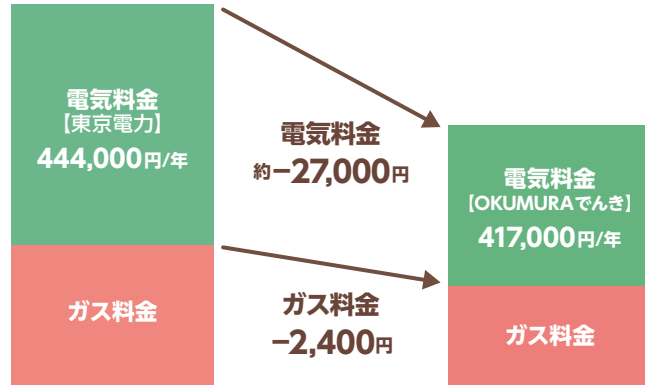

**OKUMURA でんきの
おすすめポイント!**

-  WEBで簡単申込み
-  宅内工事・初期費用・解約金なし
-  引越し先でも継続OK

※ご利用いただけない地域もございます
詳しくはお問い合わせください

「OKUMURA でんき」は安心と信頼のENEOS Power 株式会社 が電気を供給しています。

年間割引例

例えば 事務所や店舗 などの場合 **OKUMURA でんき** お申し込みで

約29,400円おトク!

OKUMURA でんき
電気料金が約 **27,000円OFF!**

セット割 (ダブル) で
ガス料金が **2,400円OFF!**

電気料金が月々約37,000円の場合
従量電灯C 15k VA 月間使用量850kWh
[my たっぷりプラン (東京)] の場合

ご使用量が多いほどおトクな「OKUMURA でんき」 my たっぷりプラン (東京) の料金体系

電気の供給・販売は ENEOS Power 株式会社が行います。